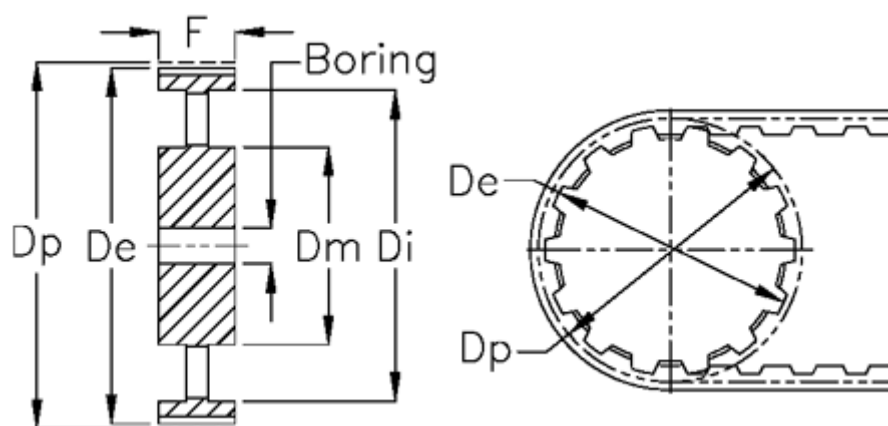

Varenummer: 604144090050
Beskrivelse: Tandremskive med nav
HTD 90 8M 50

Mål

Boring = 18	Tandantal = 90
Bredde = 50	Type = 8M
De = 227.81	Vægt = 8.6
Di = 60	
Dm = 110	
Dp = 229.18	
F = 204	
L = 60	